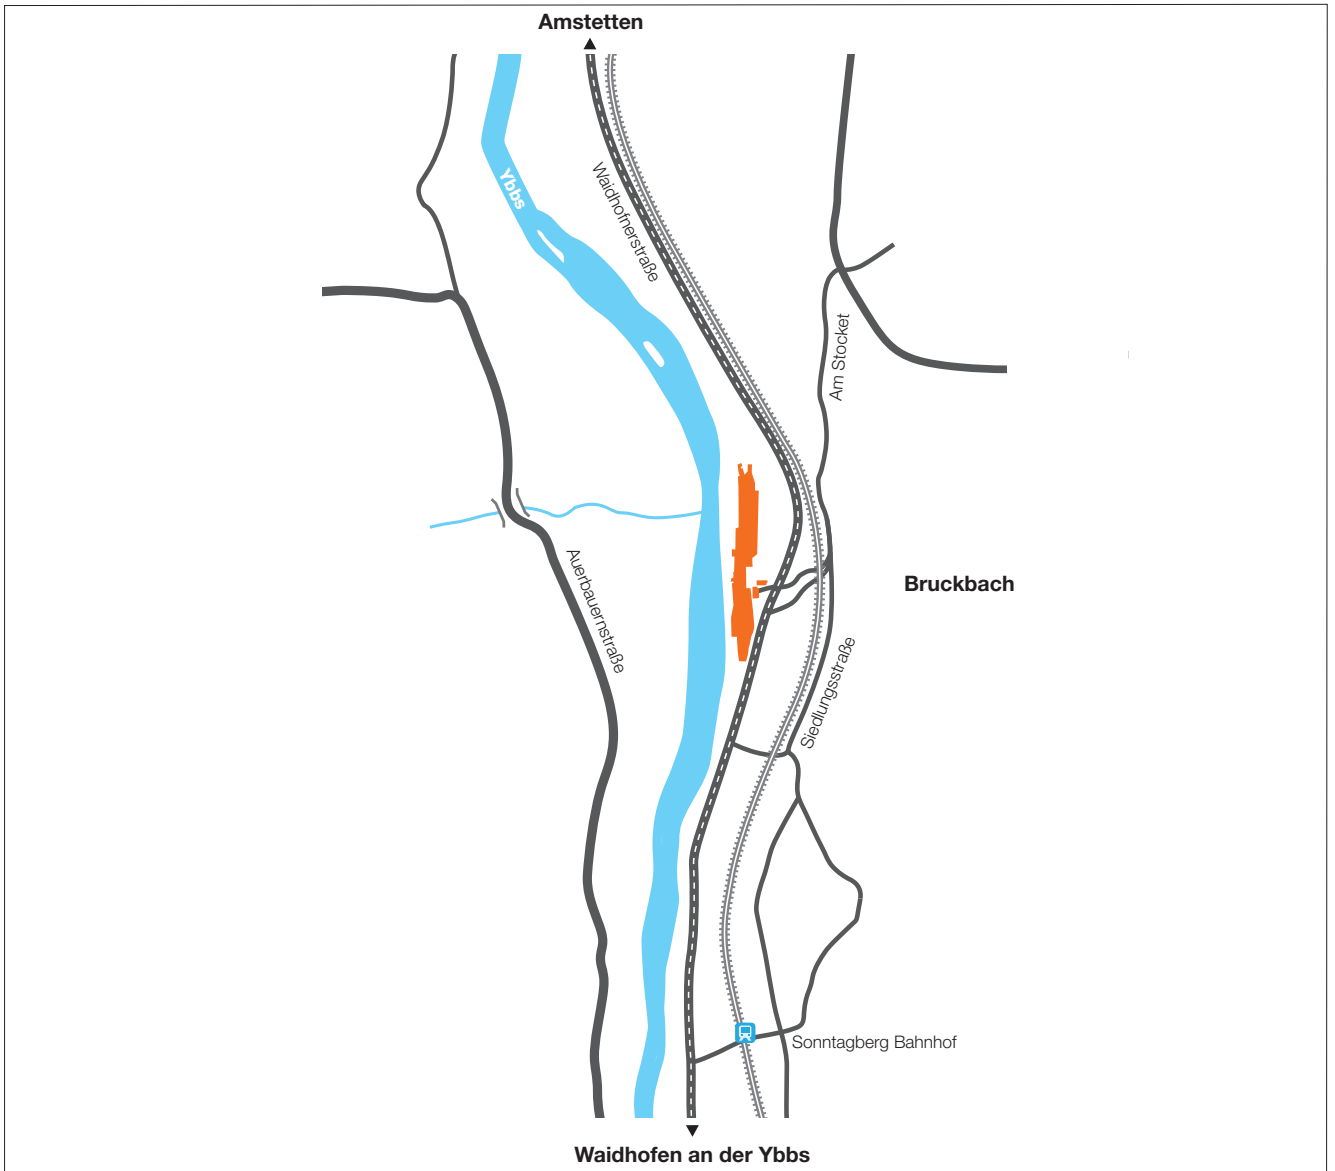

APPROACH MAP BÖHLER PROFIL

Böhler PROFIL GmbH
Waidhofner Straße 8
3333 Böhlerwerk, Austria
+43 (0)7448 7007 0
sales@bohler-profil.com