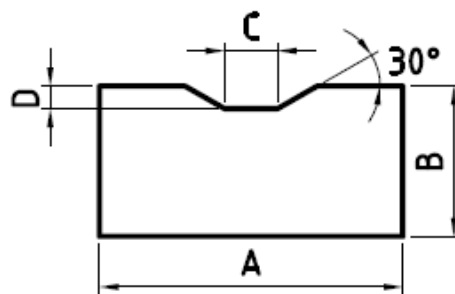

Länge / *length*: 3050 mm +200/-0 mm

Geradheit / *straightness*: 4 mm/m

Oberflächengüteklasse / *surface finish class*: B nach EN 10221 / *B acc. to EN 10221*

A [mm]	B [mm]	C [mm]	D [mm]	Profil-Nr. <i>drawing-no.</i>	kg/m
25	10	5	2	3482	1,96
35	10	5	2	1227	2,75
40	10	5	2	3486	3,14
40	20	5	2	3500	6,28
50	10	5	2	1123	3,93
50	20	5	2	1138	7,85
60	10	6	3	3501	4,71
60	20	6	3	3502	9,42
70	10	15	3	2954	5,50
70	20	15	3	1447	10,99